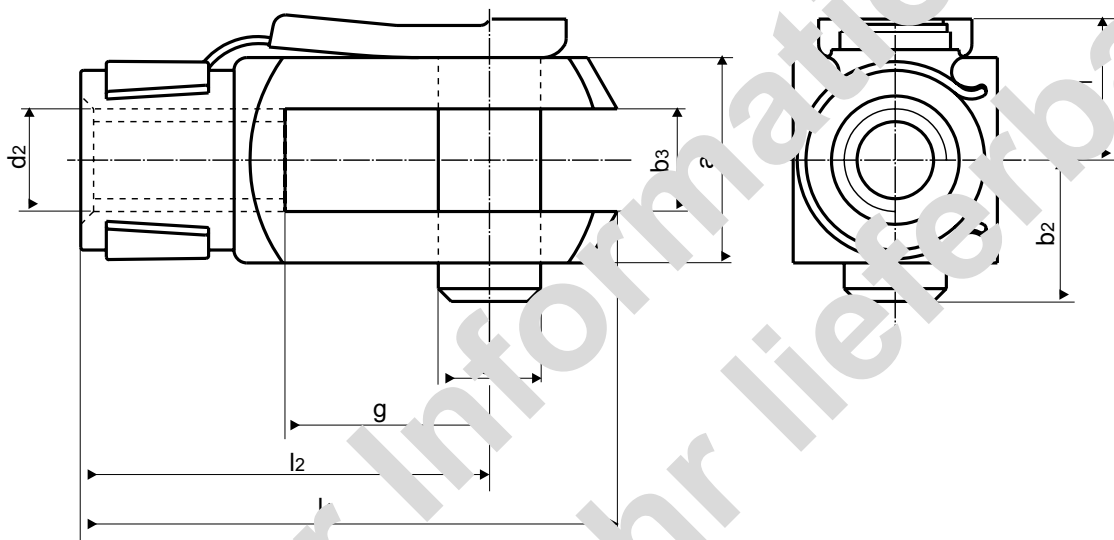

Gabelgelenke

12

Produktgruppe

Z GA

Typ Z GA K 030 bis Z GA K 140 A01

		Z GA K						
Größe	030	040	050	060	080	100	120	140
a	8	8	10	12	16	20	24	27
b1	5,5	5,5	6,5	8	10,5	13	15	16,5
b2	5,5	5,5	7	8	11	13	16	17,5
b3	4	4	5	6	8	10	12	14
d1		4	5	6	8	10	12	14
d2	M 3	M 4	M 5	M 6	M 8	M 10	M 12	M 14
g	8	8	10	12	16	20	24	28
l1	21	21	26	31	42	52	62	72
l2	16	16	20	24	32	40	48	56