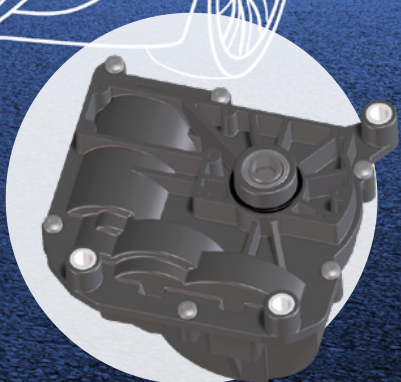

QUALITÄT SEIT 1912

MAGNET-SCHULTZ

Ihre Spezialisten für elektromagnetische Lösungen

Wir bewegen Menschen ...

SMART ACTUATOR