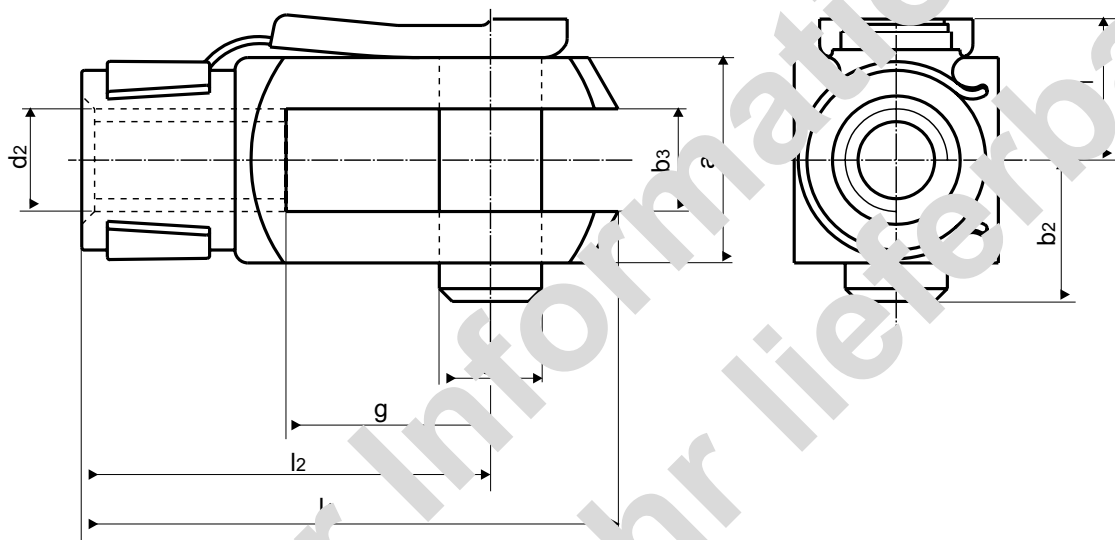

Fork Ends

12

Product group

Z GA

Type Z GA K 03 A01 ; Z GA K 140 A01

		Z GA K						
Size	030	040	050	060	080	100	120	140
a	8	8	10	12	16	20	24	27
b	5,5	5,5	6,5	8	10,5	13	15	16,5
b ₂	5,5	5,5	7	8	11	13	16	17,5
b ₃	4	4	5	6	8	10	12	14
d ₁		4	5	6	8	10	12	14
d ₂	M 3	M 4	M 5	M 6	M 8	M 10	M 12	M 14
g	8	8	10	12	16	20	24	28
l ₁	21	21	26	31	42	52	62	72
l ₂	16	16	20	24	32	40	48	56